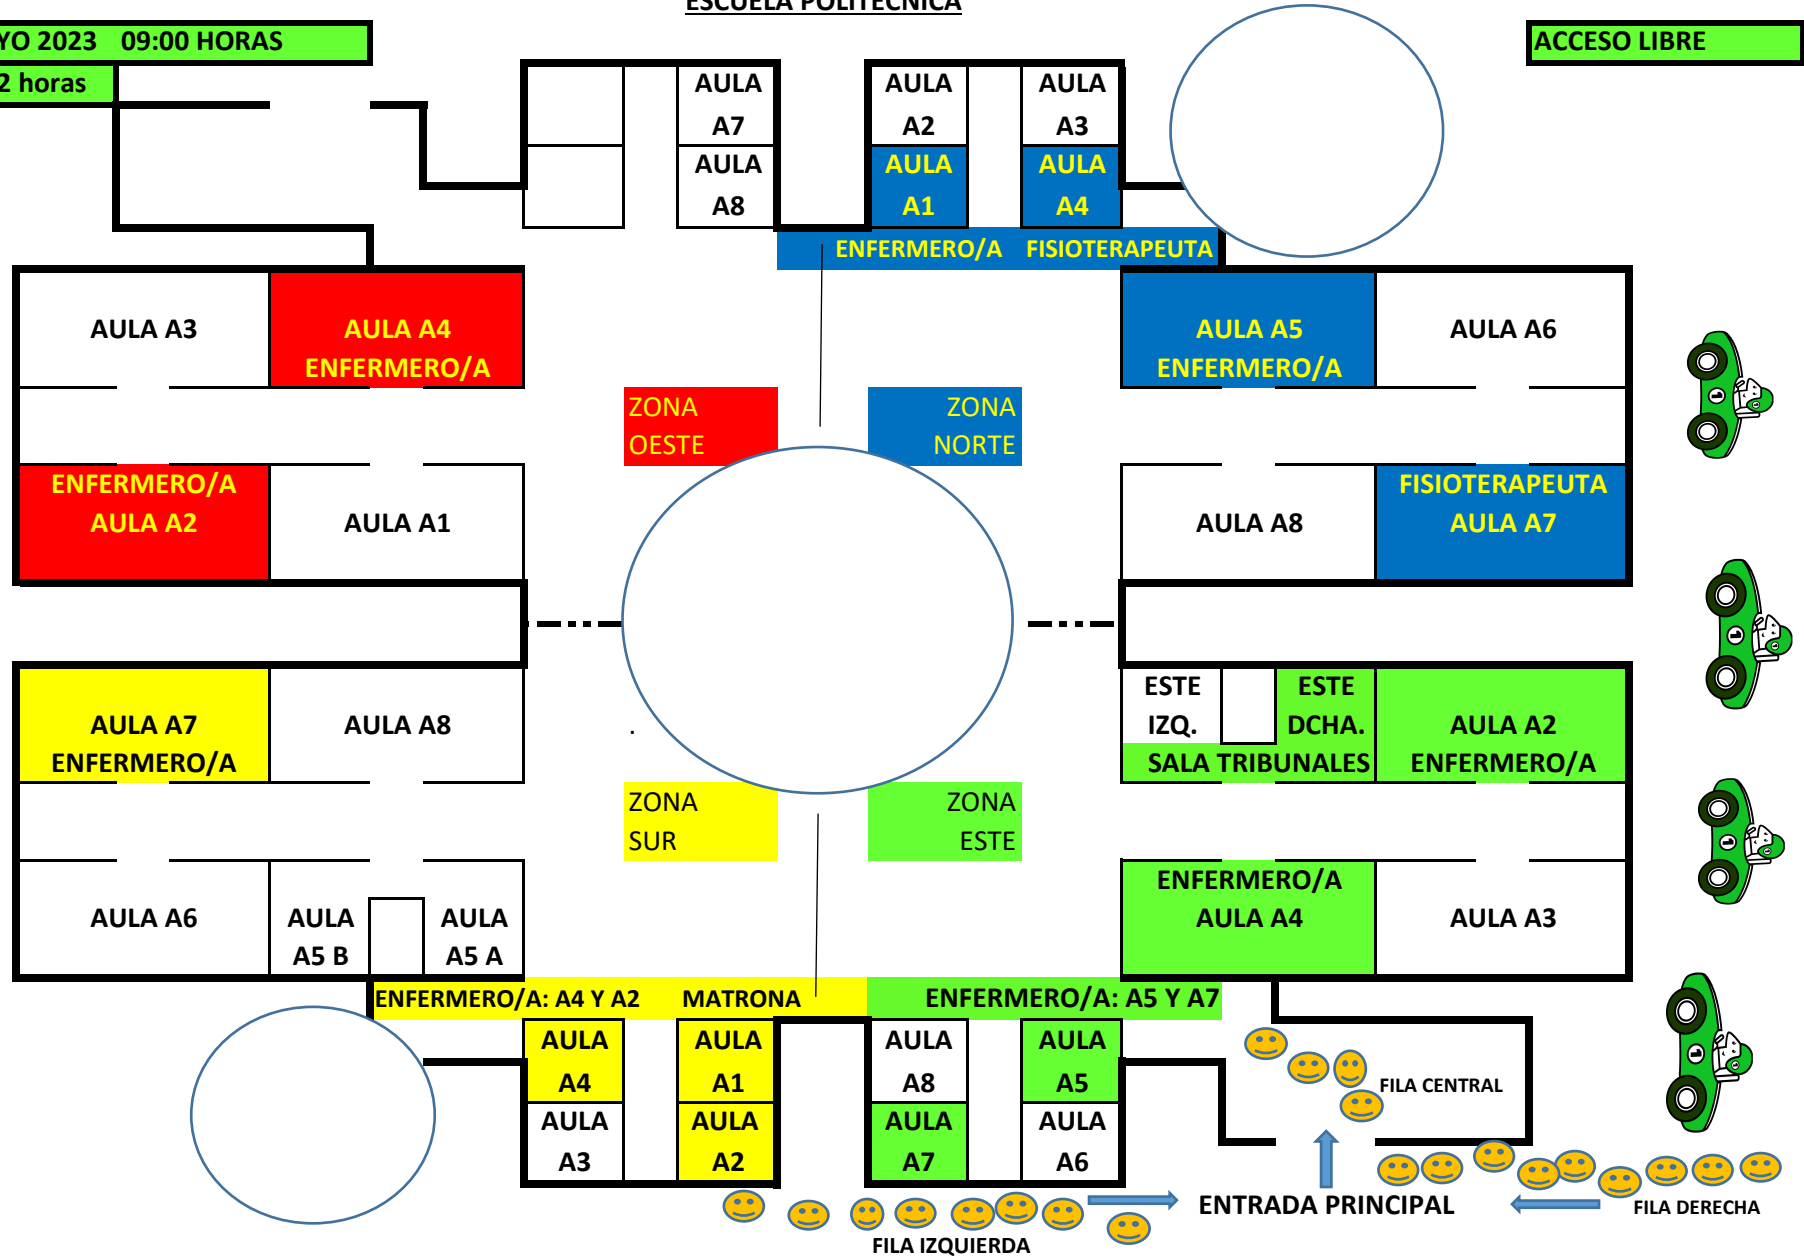

ESCUELA POLITÉCNICA

DÍA 6 MAYO 2023 09:00 HORAS

ejercicio: 2 horas

ACCESO LIBRE

ESCUELA POLITÉCNICA

DÍA 6 MAYO 2023 12:30 HORAS

ejercicio: 1 hora 40 min.

ESTABILIZACIÓN